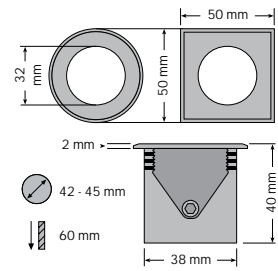

- lampes à encarter LED avec LED Power 3 W, sous tension directement avec 12 V CC, avec lentille, en particulier en éclairage rasant sur les murs et sols; montage au sol, au mur et au plafond mais également sous l'eau
- exécution avec un LED profond pour un rayon de lumière étroit perçant à 10° et un boîtier noirci pour minimiser tout éblouissement
- boîtier en aluminium anodisé couleur noir, avec bandeau en acier inoxydable, avec une plaque de verre trempée et une bride de montage; douille de montage 83 mm (en cas de fiche boîtier 150 mm) x Ø 44 mm comprise dans la livraison
- disponibles avec un design rond ou carré
- 0 - 100% variable à l'aide d'un variateur PWM via une entrée de variateur séparée
- avec des LED de marque 3 W et un driver électronique intégré; contrôle thermique excellent, avec un système de THERMOPROTECT qui empêche une surchauffe du projecteur et garantit une très longue durée de vie des LED
- boîte gamme de température entre - 25 °C et + 45 °C; différentes variantes de branchements disponibles

Einbautiefe mit Gehäusestecker + 60 mm
Installation depth with housing plug + 60 mm
Profondeur d'encastrement avec la fiche du boîtier + 60 mm