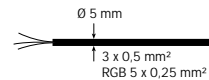

Einbaustrahler brilliance-midi narrow 12 V, 3 W

Recessed spot brilliance-midi narrow 12 V, 3 W

Projecteur encastrable brilliance-midi narrow 12 V, 3 W

dot-spot®
Akzente setzen!

- LED Einbauleuchte mit 3 W Power LED, Betrieb direkt an 12 V DC, mit Linse, speziell als Streiflicht an Mauer und Boden; Montage in Boden, Wand und Decke, auch unter Wasser
- Ausführung mit tiefliegender LED, für engen scharfen 10° Lichtstrahl und geschwärztem Gehäuse für verminderte Blendung
- Gehäuse Alu, schwarz eloxiert, mit Edelstahlblende, mit gehärteter Glasscheibe und Montageklammer; Einbauhülse 83 mm (bei Gehäusestecker 150 mm) x Ø 44 mm im Lieferumfang enthalten
- mit rundem oder quadratischem Design lieferbar
- 0 - 100% dimmbar mit PWM-Dimmer über separaten Dimmeingang
- mit 3 W Marken-LED und integrierter Treiberelektronik; THERMOPROTECT-System, verhindert die Überhitzung des Strahlers und sorgt damit für eine sehr hohe Lebensdauer der LED
- Temperaturbereich - 25 °C bis + 45 °C
- verschiedene Anschlussvarianten lieferbar