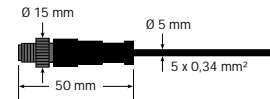

Einbaustrahler brilliance-midi narrow 12 V, 3 W

Recessed spot brilliance-midi narrow 12 V, 3 W

Projecteur encastrable brilliance-midi narrow 12 V, 3 W

dot-spot®
Akzente setzen!

- LED Einbauleuchte mit 3 W Power LED, Betrieb direkt an 12 V DC, mit Linse, speziell als Streiflicht an Mauer und Boden; Montage in Boden, Wand und Decke, auch unter Wasser
- Ausführung mit tiefliegender LED, für engen scharfen 10° Lichtstrahl und geschwärztem Gehäuse für verminderte Blendung
- Gehäuse Alu, schwarz eloxiert, mit Edelstahlblende, mit gehärteter Glasscheibe und Montageklammer; Einbauhülse 83 mm (bei Gehäusestecker 150 mm) x Ø 44 mm im Lieferumfang enthalten
- mit rundem oder quadratischem Design lieferbar
- 0 - 100% dimmbar mit PWM-Dimmer über separaten Dimmeingang
- mit 3 W Marken-LED und integrierter Treiberelektronik; THERMOPROTECT-System, verhindert die Überhitzung des Strahlers und sorgt damit für eine sehr hohe Lebensdauer der LED
- Temperaturbereich - 25 °C bis + 45 °C
- verschiedene Anschlussvarianten lieferbar