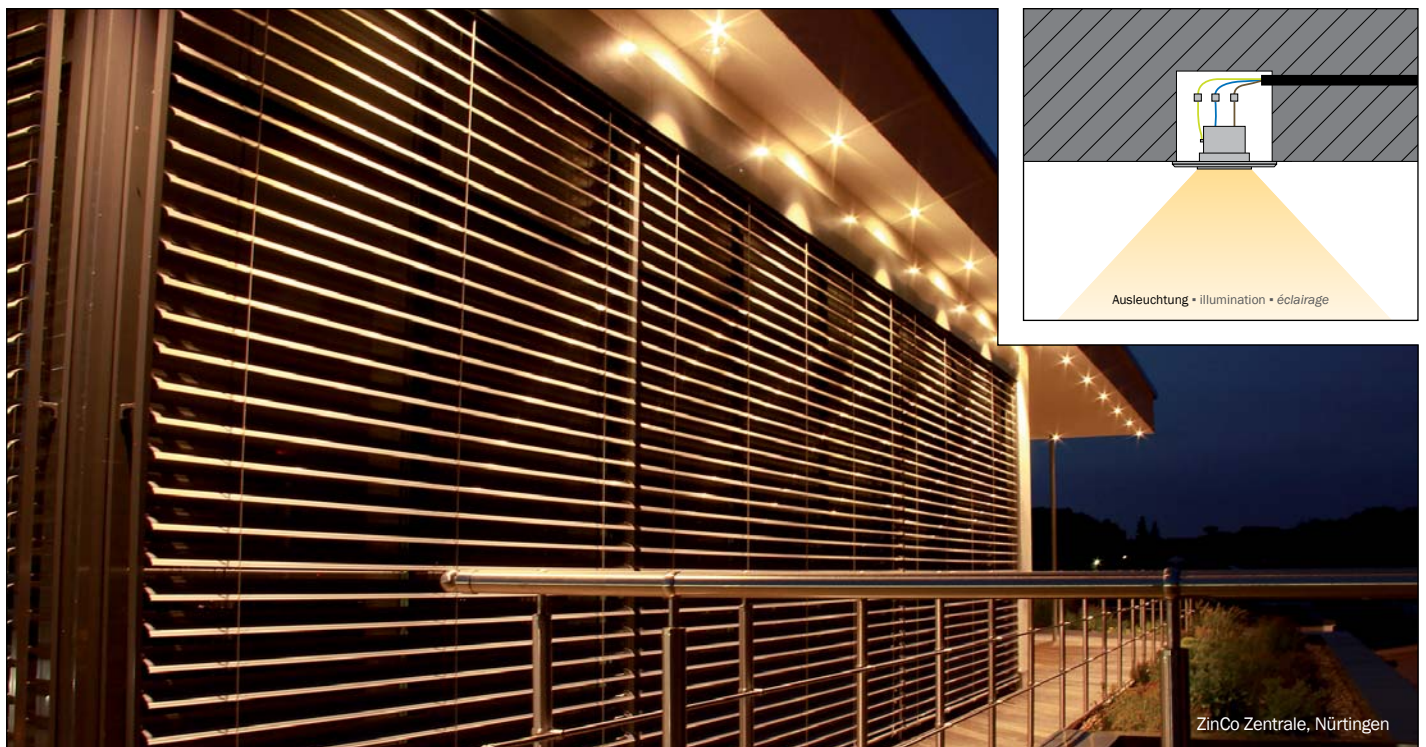

ZinCo Zentrale, Nürtingen