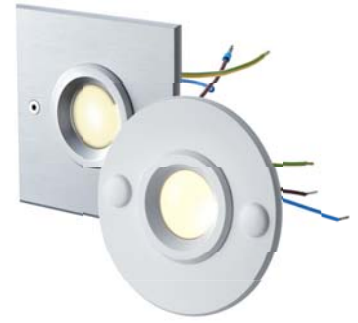

- LED recessed luminaire for direct connection to 230 V mains voltage; installation in flush mounted and cavity wall sockets; perfect for lighting corridors, canopies and more
- protection class IP 64, also suitable for exterior use; stainless steel fitting screws and seal ring included
- power requirement only 3 W, as light as 20 W halogen
- housing Anodized aluminum, or with white coating, with round or square cover; genuine glass lens transparent or diffuse
- dimmable (e.g. with Eltako universal dimmer EUD61NPN-UC)
- operable temperature range - 25 °C up to + 45 °C

- luminaire encastrable LED pour un raccordement direct à une tension de réseau de 230 V; montage standard sous enduit et dans des prises murales creuses; optimal pour l'éclairage de couloirs, de vestibules, d'auvents, etc.
- classe de protection IP 64, montage également possible dans des abris extérieurs; vis de montage en acier inoxydable et bague d'étanchéité comprises dans la livraison
- absorption d'énergie de seulement 3 W, aussi lumineux que des halogènes de 20 W
- boîtier en aluminium anodisé ou avec finition blanche, avec une bandeau ronde ou carrée; avec une lentille en verre transparente ou diffuse
- à variation de lumière (p.e. avec le variateur universel Eltako EUD61NPN-UC)
- boîte gamme de température entre - 25 °C et + 45 °C

Alu eloxiert und weiß lackiert
anodised aluminum and painted white
aluminium éloxé et peint en blanc

Art.-No.	Model		⚡	Watt
object-light				
10101.XXX.XX.XX	ol al	alu silver	230 V AC	3 W
10102.XXX.XX.XX	ol w	white coating	230 V AC	3 W

Art.-No.	💡	∅ transparent	∅ diffuse	CRI
XXXX.830.XX.XX	☐ warm white, 3000 K	136 lm	124 lm	>80
XXXX.663.XX.XX	☐ cool white, 6300 K	208 lm	179 lm	>65

Art.-No.	🕒	📶
XXXX.XXX.00.XX	diffuse	60°
XXXX.XXX.01.XX	transparent	60°

Art.-No.	Design
XXXX.XXX.XX.00	○ round
XXXX.XXX.XX.01	☐ square