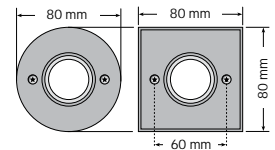

Art.-No.	Model		⚡	Watt
object-light				
10101.XXX.XX.XX	ol al	alu silver	230 V AC	3 W
10102.XXX.XX.XX	ol w	white coating	230 V AC	3 W

Art.-No.	💡	∅ transparent	∅ diffuse	CRI
XXXX.830.XX.XX	☐ warm white, 3000 K	136 lm	124 lm	>80
XXXX.663.XX.XX	☐ cool white, 6300 K	208 lm	179 lm	>65

Art.-No.	🕒	📶
XXXX.XXX.00.XX	diffuse	60°
XXXX.XXX.01.XX	transparent	60°

Art.-No.	Design
XXXX.XXX.XX.00	○ round
XXXX.XXX.XX.01	☐ square